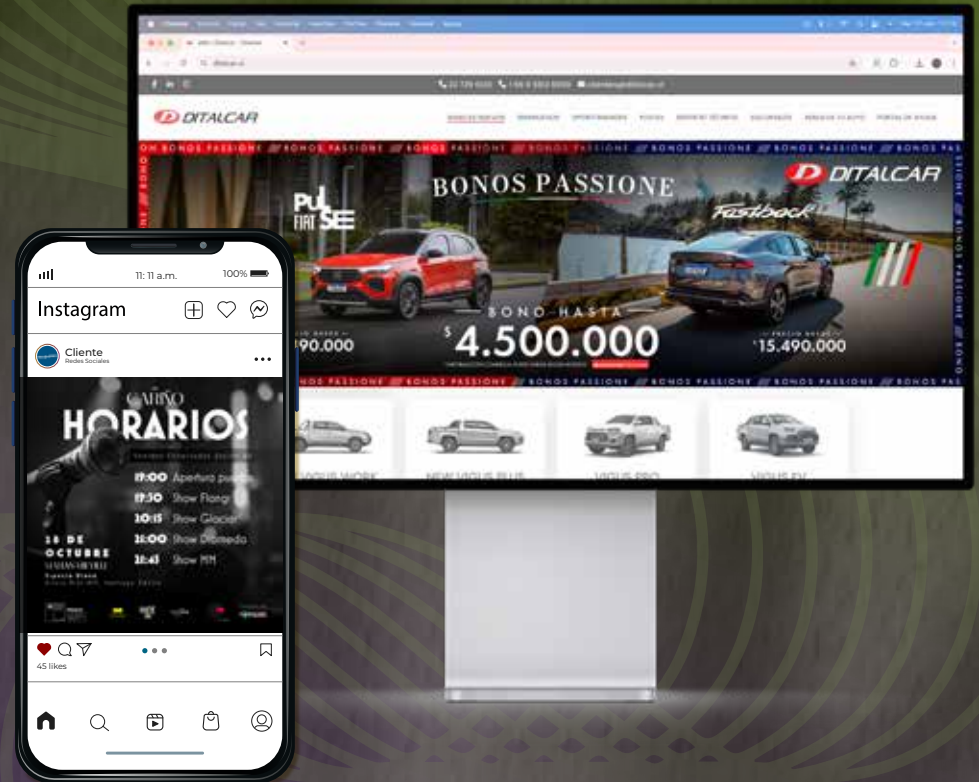

CONTENIDO PARA REDES SOCIALES